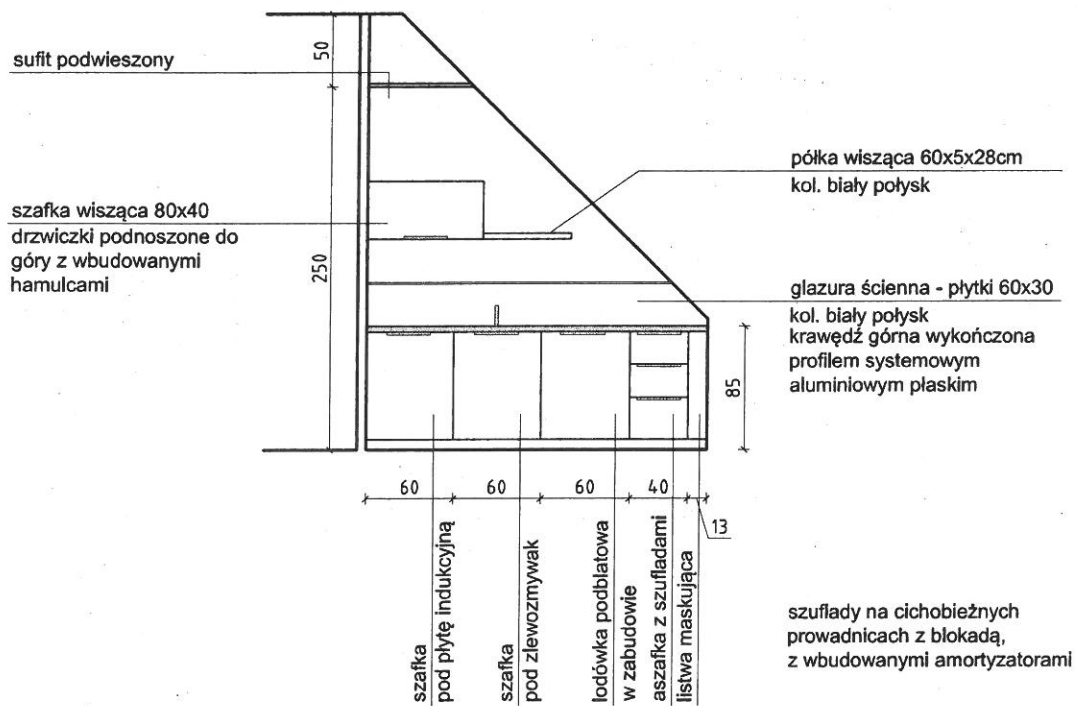

AK4 - 2 ZESTAWY - ZABUDOWA KUCHENNA

drzwiczki – płyta meblarska 18mm
 folia z połyskiem – kol. biały połysk
 blat laminowany – gr. 38mm laminat kol. szary z metaliczną
 krawędzią, z prostą listwą krawędziową
 uchwyty – stal nierdzewna szczotkowana wym. 300x10 mm
 cokół – wys. 8cm płyta 18mm laminowana kol. biały